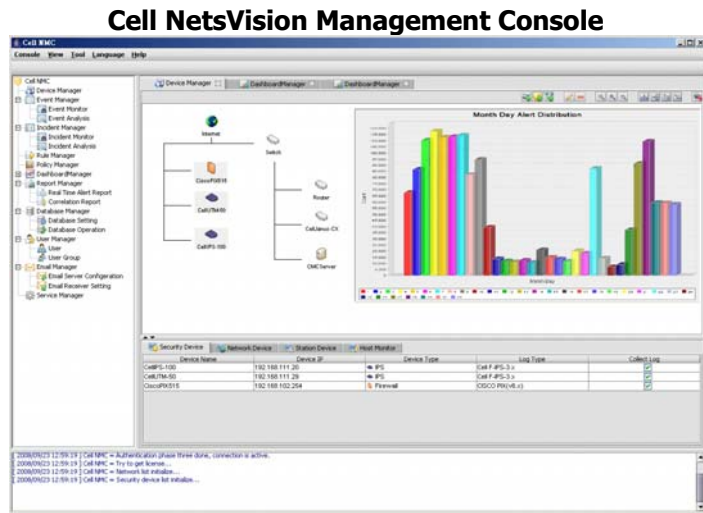

2008-09-30 New Product Announcement
 Cell NetsVision, An Intelligent Cell Management System

Cell NetsVision Product

Introduction

Cell NetsVision, an intelligent Cell Management System is the new product portfolio that is a centralized management platform to monitor and manage Cell products, most of network equipments such as router, IP switch & other network security devices in a highly performance and scalability purpose. Cell NetsVision is designed with a 3-tier system architecture design, with intelligent plug-in modules designed for integrating the 3rd party of network devices, supports different Asian languages, supports the powerful capability of efficiently operating, administrating, provisioning, and maintaining all system logs/or events by a single management platform with a user-friendly GUI operation system. This is also a complete management platform for managing and centralizing the product portfolio of Cell IPS, UTM, Janus, CMC and NetsAccess appliances deploying into customer network with system logs protection, data storage, alerts monitoring, reporting, analysis and forensic.

2008-09-30 新產品介紹
 Cell NetsVision, 網路管理平台

Cell NetsVision, 是 Cell 自行研發的網路管理系統 (intelligent Cell Management System)。這是一個擁有極強伸延性及高效能集中管理平台, 用以綜合監測和管理大多數網路和安全設備, 如路由器, IP 交換機以至其他網路安全系統等。Cell NetsVision 是以 3 層式架構設計, 支援多種語言界面, 透過其簡易的圖形界面操作系統, 能有效地集中管理, 監測, 統計和綜合分析所有從不同的網路產品的系統日誌及活動。這也是一個完整的 Cell IPS、UTM、Janus、CMC 及 NetsAccess 綜合網路管理平台, 用以集中監控不同的 Cell 產品組合, 以及部署到客戶網路系統並提供系統日誌的保護和存儲, 警報監測, 報告, 分析和鑒證等服務。

2008-09-30 新製品紹介
Cell NetsVision, ネットワーク管理システム

はじめに

Cell 社の新しいラインアップになるネットワーク管理システム : Cell NetsVision はルータ、IP スイッチ、セキュリティ機器等を監視、管理を統合してパフォーマンスの向上と拡張性を目的とした製品です。3層構造アーキテクチャ構造、アジア言語対応、効率的な運用対応、管理、プロビジョニング、柔軟な保守体制を提供しネットワーク機器から生成されるすべてのログ/イベントを監視する使い方の分り易い GUI を持ったシステムです。